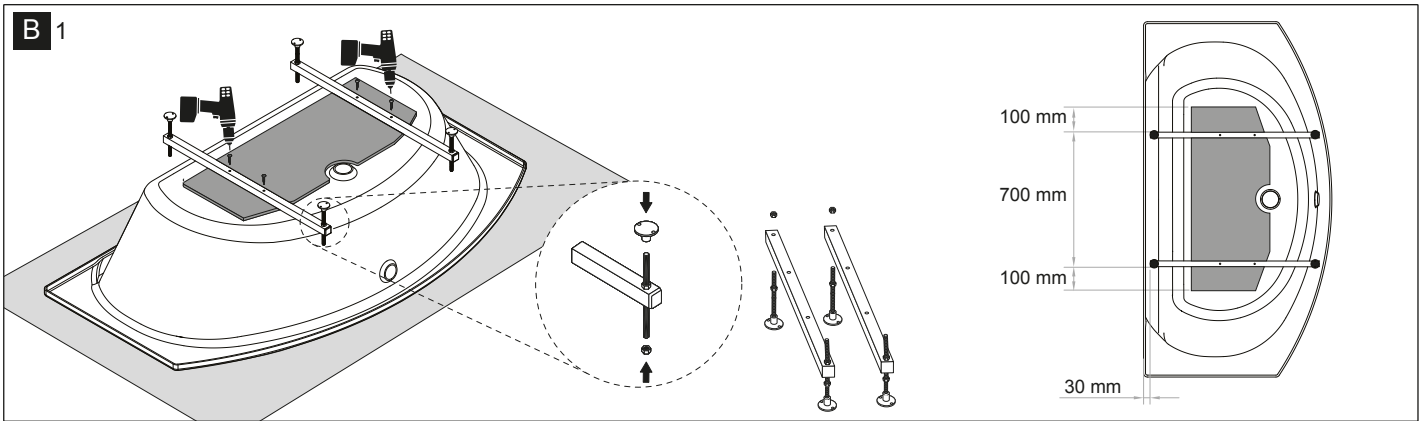

CERÁMICAS GALA, S.A.
 Ctra. Madrid-Irún, Km. 244
 09007 BURGOS - ESPAÑA
 www.gala.es

Arq

+34-947 47 41 00
 +34-947 47 41 03
 e-mail: general@gala.es

A

B C

A 1

All information and dimensions should be considered merely approximate and are subject to modification without notice. This document cancels the former ones.
 Toutes les dimensions et informations sont à titre indicatif et susceptibles de modifications sans préavis. Ce document annule les précédents.
 Las medidas e información son a título orientativo y susceptibles de modificación sin previo aviso. Este documento anula los anteriores.
 As informações e medidas são a título orientativo e susceptíveis de modificações sem aviso prévio. Este documento anula os anteriores.